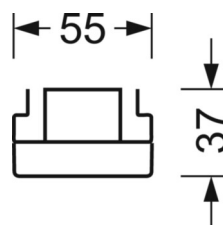

## Механика

цвет корпуса	черный RAL 9005
размеры (LxWxH/DxH)	1531mm x 55mm x 37mm
вес (нетто)	1.75kg
Вид монтажа	сборка трековых систем, световая структура

## DEEP-LINK

<https://www.regiolum.de/ru/article/19525004154>

Ссылка	LED 4000lm 865
ηLB	100 %
Φ ↓/↑	98 % / 2 %
UGR поп./вдоль	15.5 / 20.8

размеры

L	1531 mm	Длина
B	55 mm	Ширина
H	37 mm	Высота