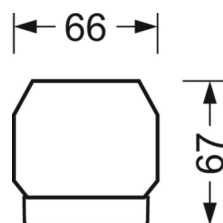

## Механика

цвет корпуса	черный RAL 9005
размеры (LxWxH/DxH)	1531mm x 55mm x 37mm
вес (нетто)	1.75kg
Вид монтажа	сборка трековых систем, световая структура

## DEEP-LINK

<https://www.regiolum.de/ru/article/19525004154>

Ссылка	LED 4000lm 865
ηLB	100 %
Φ ↓/↑	98 % / 2 %
UGR поп./вдоль	15.5 / 20.8

размеры

L	1531 mm	Длина
B	55 mm	Ширина
H	37 mm	Высота