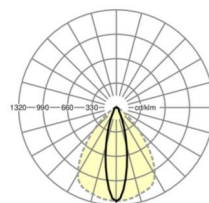

## Оптика

Оснастка	LED, цветопередача/оттенок света CRI ≥ 80 / 6500K
Допуск для координаты цветности (MacAdam)	3SDCM
Номинальный световой поток	4430lm
Срок службы LED	50000h L80/B10 (Tq 35°C), 70000h L80/B50 (Tq 35°C)
светоотдача светильников	186lm/W
Угол излучения	25° (C0) / 100° (C90)
UGR поп./вдоль	15.5 / 20.8

## Механика

цвет корпуса	черный RAL 9005
размеры (LxWxH/DxH)	1531mm x 55mm x 37mm
вес (нетто)	1.75kg
Вид монтажа	сборка трековых систем, световая структура

## DEEP-LINK

<https://www.regiolum.de/ru/article/19525004154>

Ссылка	LED 4000lm 865
ηLB	100 %
Φ ↓/↑	98 % / 2 %
UGR поп./вдоль	15.5 / 20.8

размеры

L	1531 mm	Длина
B	55 mm	Ширина
H	37 mm	Высота