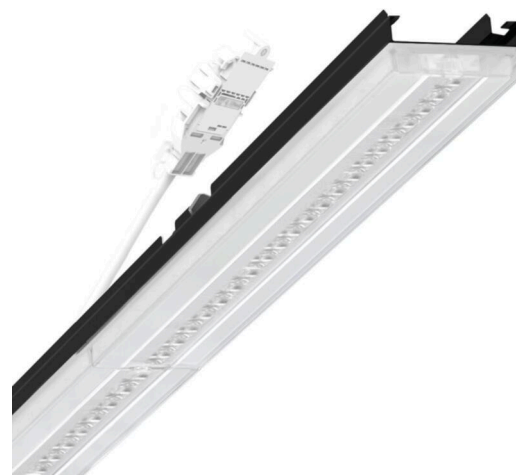

прибородержатель переменный - Central.Line.Optic - прямой узконаправленный свет - без видимых стыков

Ламподержатель из оцинкованного стального профиля, поверхность покрыта лаком на полиэфирной смоле. Крепление без инструментов с нажимными затворами, встроенными в конструкцию, обеспечивают защиту от кражи и взлома. В несущей трековой шине позиционируется по-разному. Цвет корпуса черный RAL 9005; Прямой узконаправленный свет, распространяющийся через линзу «Central.Line.Optic HP» из пластика ПММА. Линзовая оптика делает сборку и установку предельно удобными, плоскость легко чистится. Линзы плотно расположены в один ряд; световые точки сливаются в одну линию, создавая целостный вид. Подключение к электросети через присоединительный провод длиной 1 м для свободного позиционирования прибородержателя в световой полосе и 3-полюсную втычную деталь для быстрой сборки со свободным выбором фаз. Сменные блоки, позволяющие легко модернизировать освещение, существенно продлевают срок службы всей осветительной установки.

## Механика

цвет корпуса	черный RAL 9005
размеры (LxWxH/DxH)	1531mm x 55mm x 37mm
вес (нетто)	1.75kg
Вид монтажа	сборка трековых систем, световая структура

## DEEP-LINK

<https://www.regiolum.de/ru/article/19525004154>

Ссылка	LED 4000lm 865
ηLB	100 %
Φ ↓/↑	98 % / 2 %
UGR поп./вдоль	15.5 / 20.8

размеры

L	1531 mm	Длина
B	55 mm	Ширина
H	37 mm	Высота